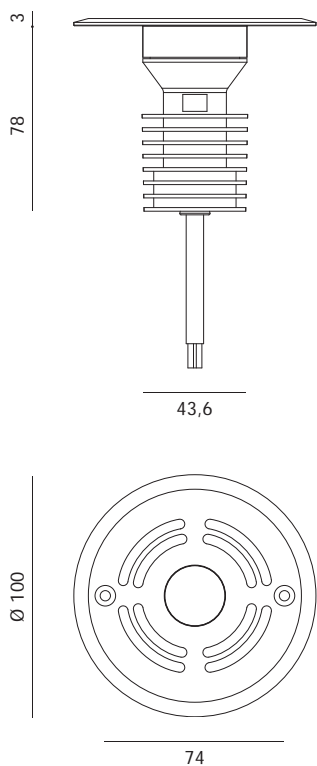

DISEGNI TECNICI / TECHNICAL DRAWINGS